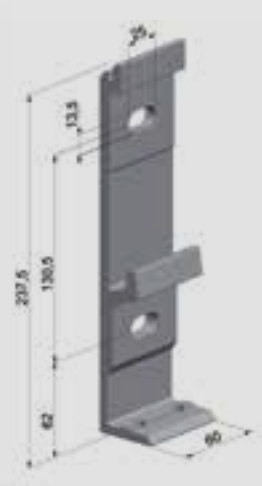

Dimensiones máximas (m)

Nº. Brazos	Línea máx.	Salida máx.
2	6,00	4,00
3	9,00	4,00
4	12,00	4,00

Cotas (mm)

Instalación frontal

Placa pared

Placa pared auxiliar

Posibilidades de iluminación

- Perfil cofre
- Perfil frontal
- Brazos (Onyx Lux)