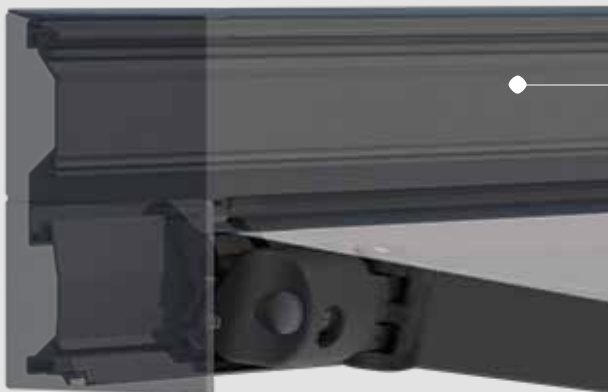

1. 1 La configuración técnica y el uso del soporte automático facilitan acceder al motor y la lona sin necesidad de desmontar el conjunto.

1. 2 Brazos siempre alineados gracias a un sistema que se regula con el toldo cerrado y que se mantiene estable ante golpes de viento y ante el desgaste.

- El perfil posterior permite el deslizamiento y la incorporación de más de un juego de brazos.