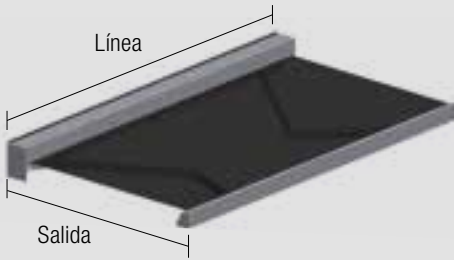

Dimensiones máximas (m)

Nº. Brazos	Línea máx.	Salida máx.
2	6,00	4,00
3	9,00	4,00
4	12,00	4,00